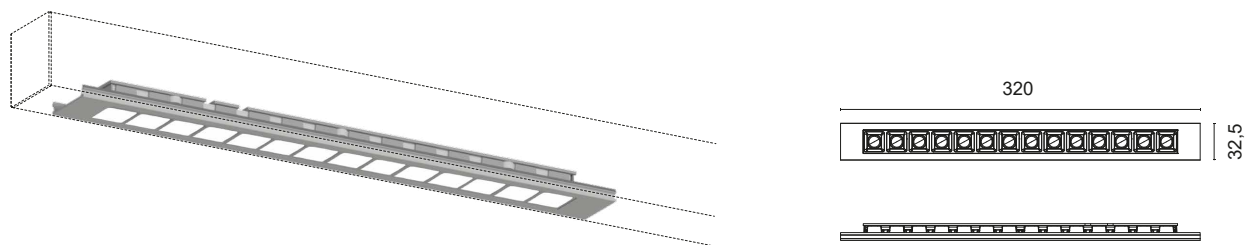

# SISTEMI COMPLEMENTARI DARK

Modulo da 320mm in alluminio anodizzato decorato con 14 LED ad alta efficienza CRI>90 per illuminazione puntuale, di decorazione o cortesia. Ottica secondaria a scelta, installabile in ambienti interni, montaggio con mascherina a filo su **sospensione Delta o Kappa, su plafone Delta o Kappa, su incasso Delta o Tau.**

N.B. posizionamento, gestione accensione e altri dettagli da definire in fase di ordine.

CODICI BASE

**DK14.**

FINITURA MASCHERINA

- 1** Bianco
- 2** Nero opaco
- 7** Alluminio satinato

\*Altre finiture su richiesta.

FASCIO LUCE

- 30** 30°
- 55** 55°
- 65** 65°

COLORE LED

- BN** 4000K
- BC** 3000K
- CC** 2700K

POTENZA

- 1** 7,2W  
24Vdc - 780 lm

**Esempio di codifica:**

DARK + Bianco + Fascio di luce 30° + 4000K + 7,2W = Codice: **DK14.130BN1**